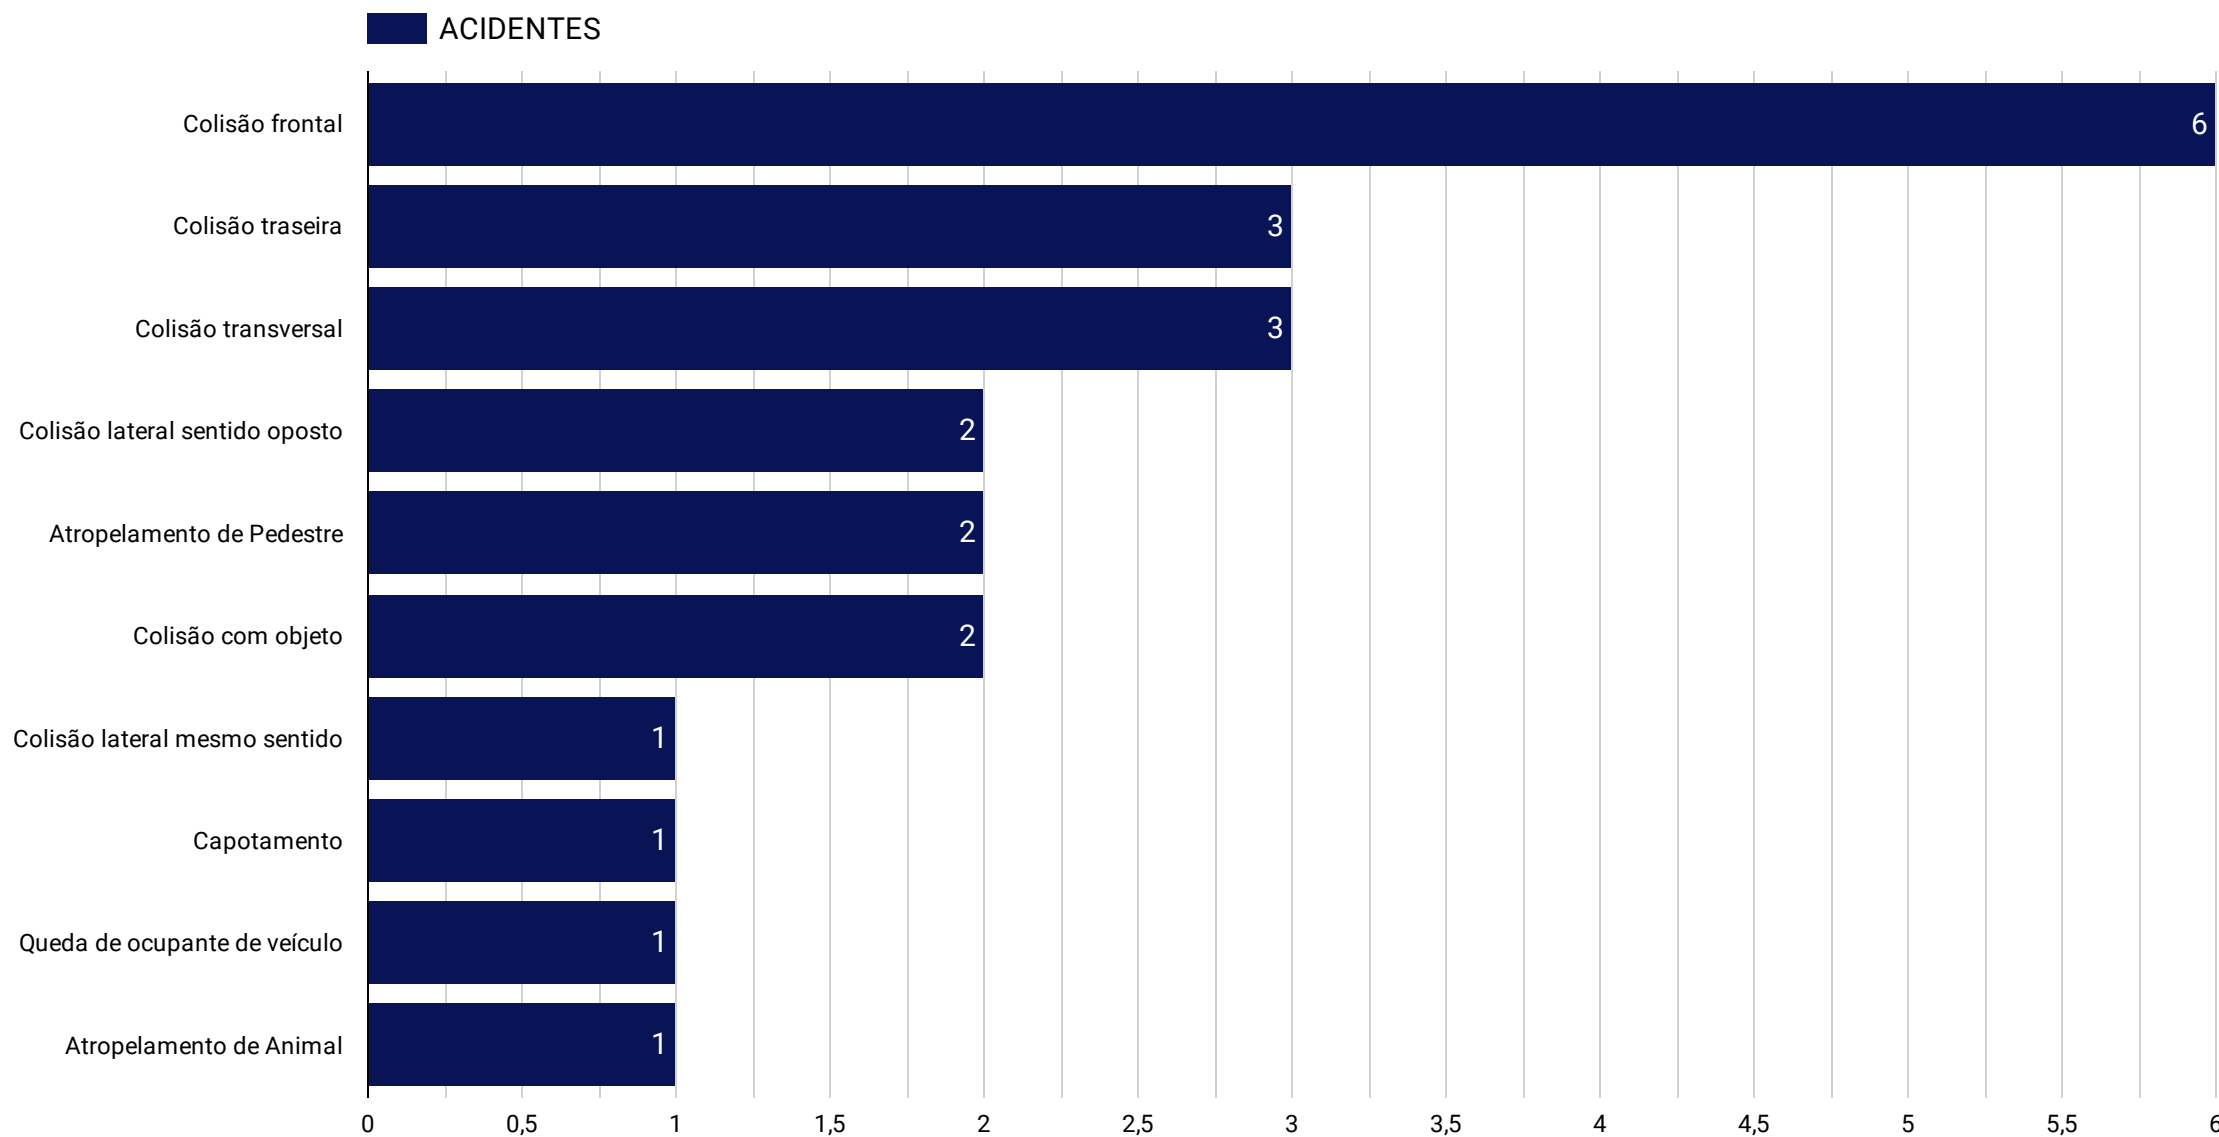

POLÍCIA RODOVIÁRIA FEDERAL

SUPERINTENDÊNCIA DO PIAUÍ

RESULTADOS OPERAÇÃO NATAL 2023

TIPOS DE ACIDENTES

22 A 25/12/2023

MINISTÉRIO DA JUSTIÇA E SEGURANÇA PÚBLICA

POLÍCIA RODOVIÁRIA FEDERAL

SUPERINTENDÊNCIA DO PIAUÍ