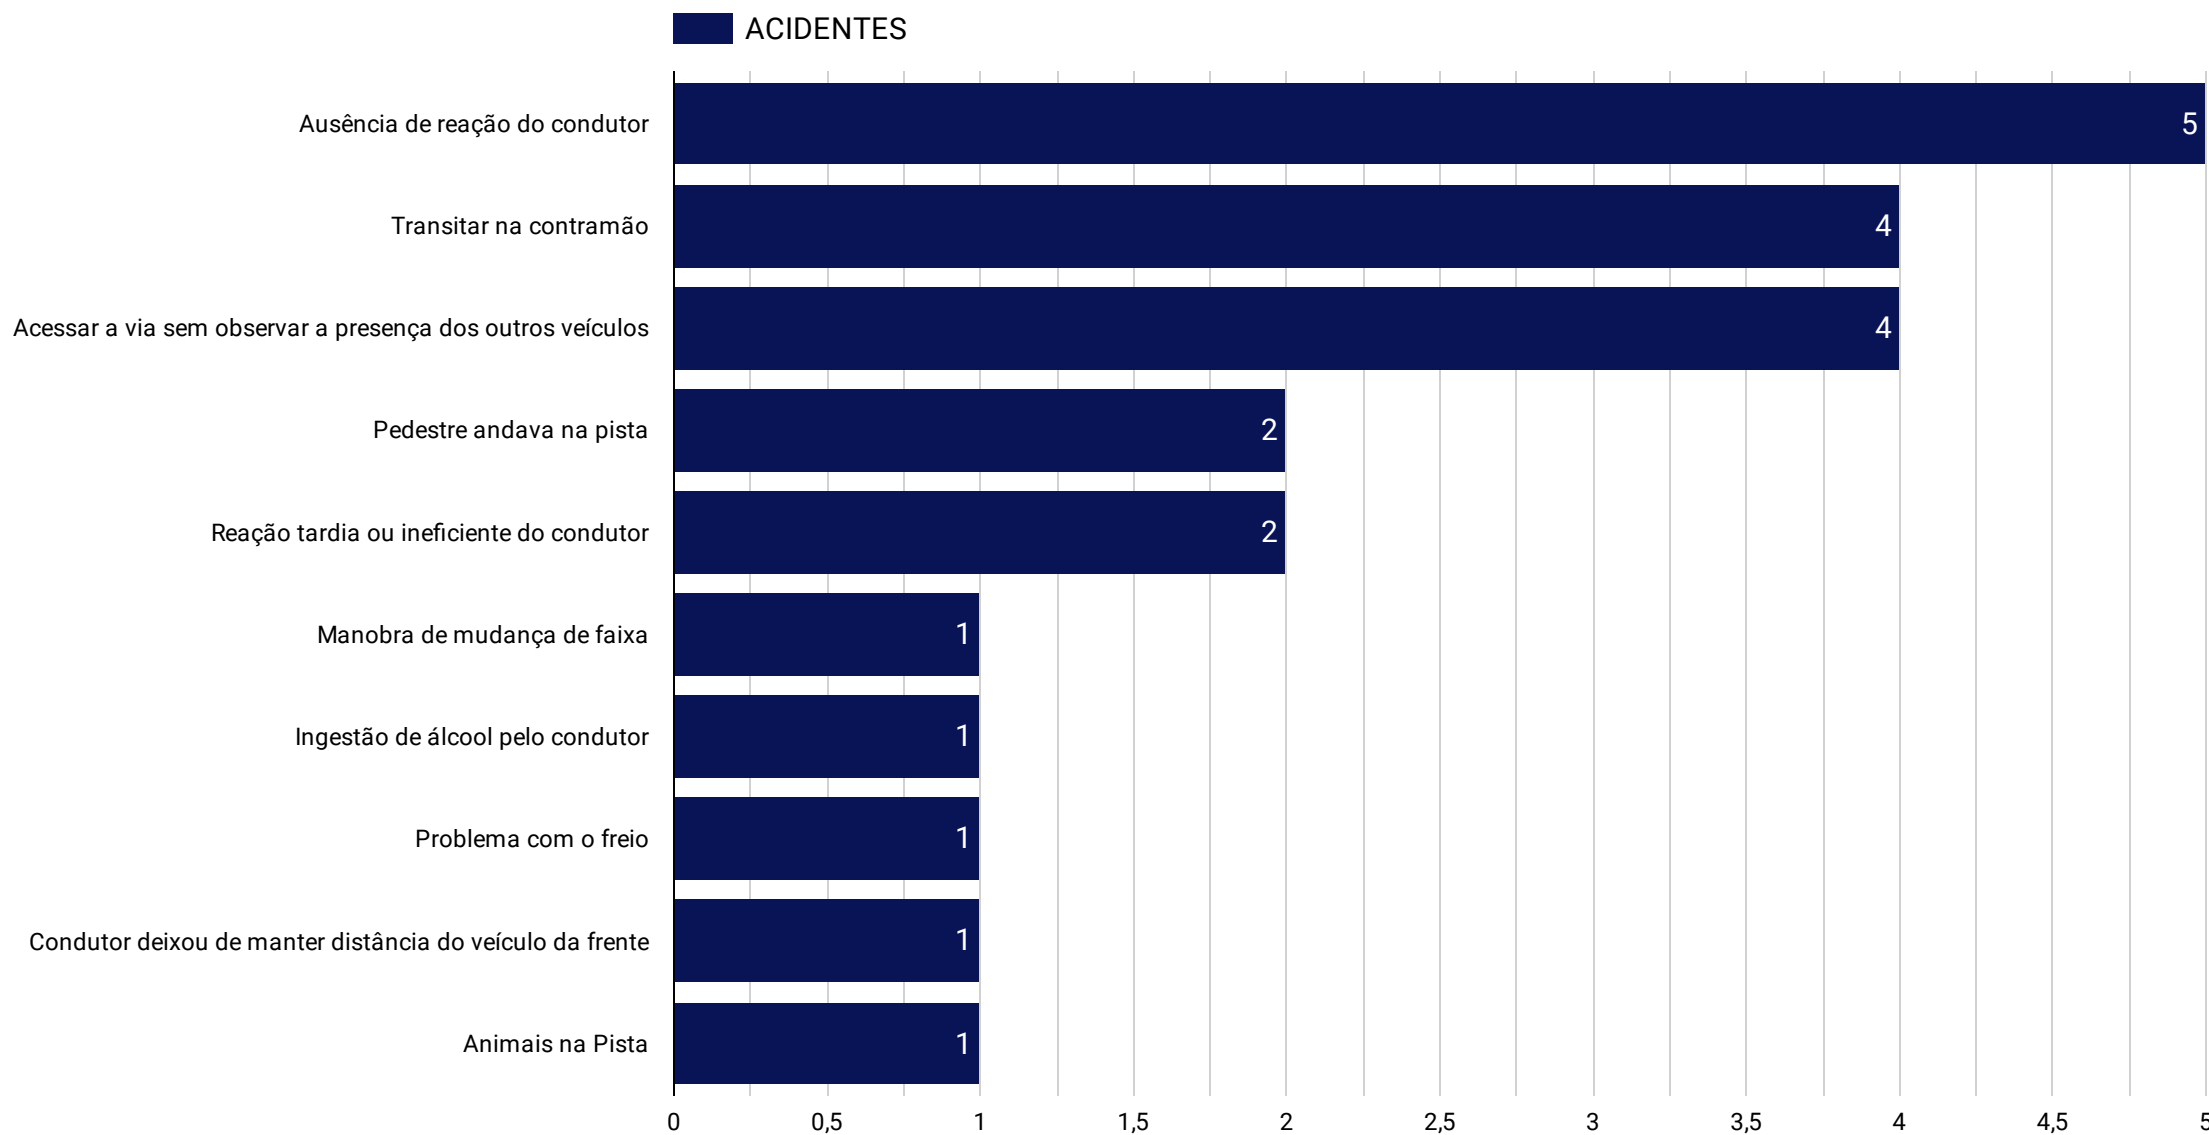

CAUSAS DE ACIDENTES

22 A 25/12/2023

MINISTÉRIO DA JUSTIÇA E SEGURANÇA PÚBLICA

POLÍCIA RODOVIÁRIA FEDERAL

SUPERINTENDÊNCIA DO PIAUÍ

RESULTADOS OPERAÇÃO NATAL 2023

COMBATE AO CRIME

22 A 25/12/2023

ITEM	MACONHA ▾
2022	0
2023	0
PR	null

ITEM	COCAÍNA ▾
2023	0,04
2022	0
PR	null

ITEM	CRACK ▾
2022	0
2023	0
PR	null

ITEM	ECSTASY ▾
2022	0
2023	0
PR	null

ITEM	SKUNK ▾
2022	0
2023	0
PR	null