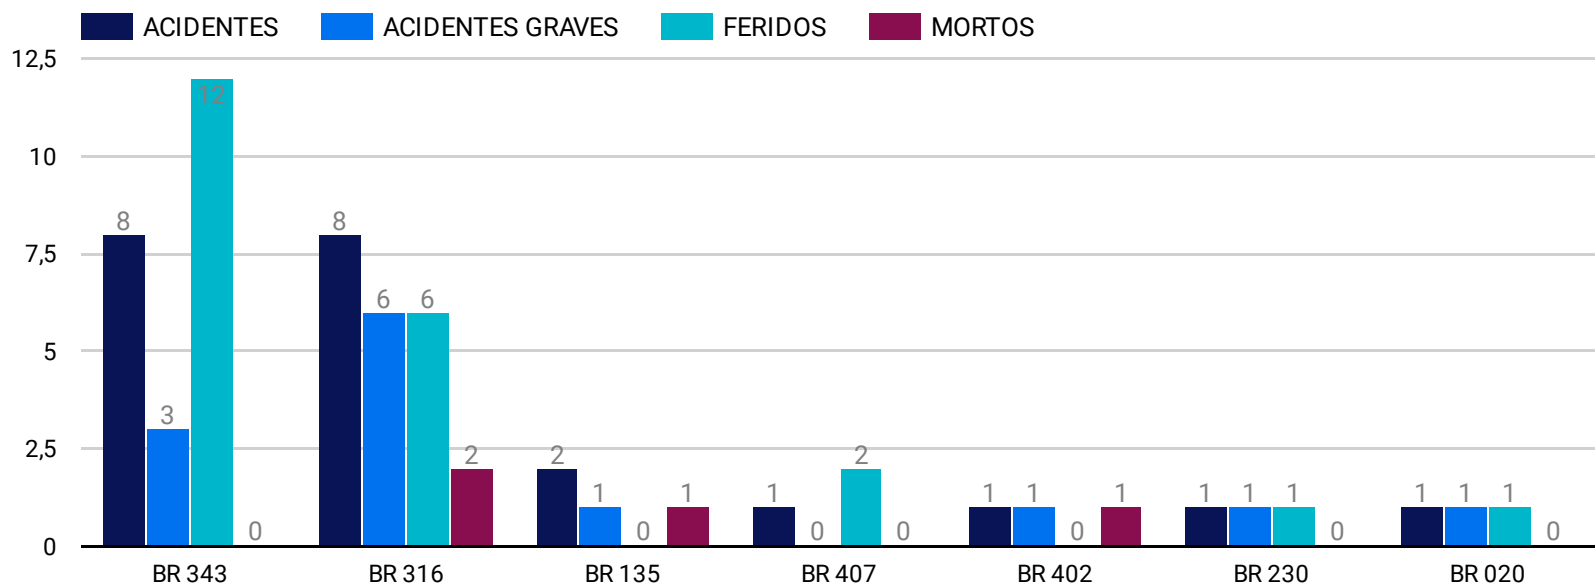

## RESULTADOS OPERAÇÃO NATAL 2023

### INFRAÇÕES

22 A 25/12/2023

INDICADORES DE ACIDENTALIDADE

22 A 25/12/2023

ITEM	ACIDENTES ▾
2023	22
2022	21
%	4,76

ITEM	ACIDENTES GRAVES ▾
%	18,18
2023	13
2022	11

ITEM	FERIDOS ▾
2022	24
2023	22
%	-8,33

ITEM	MORTOS ▾
2022	4
2023	4
%	0